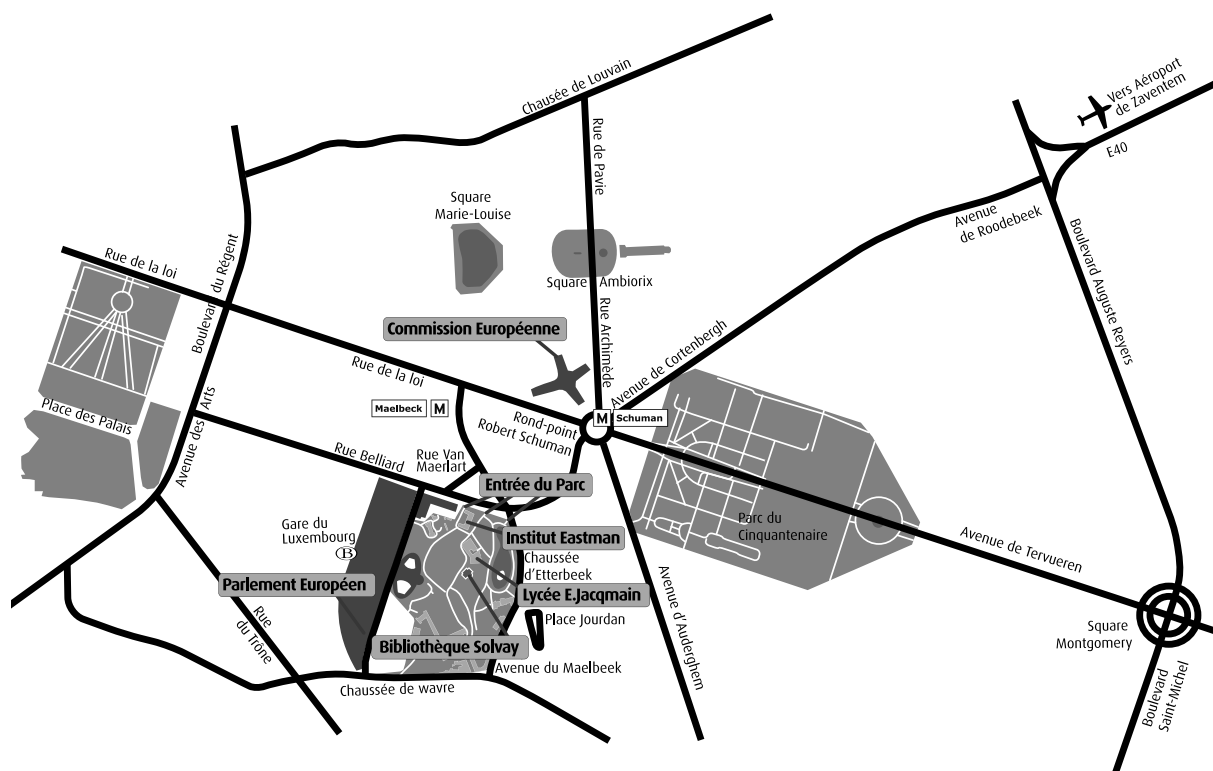

Le quartier de la BIBLIOTHEQUE SOLVAY

La Bibliothèque Solvay

Parc Léopold 137 rue Belliard 1040 Bruxelles - Tél : +32 (0) 2 738.75.96 - Fax : +32 (0) 2736.29.85